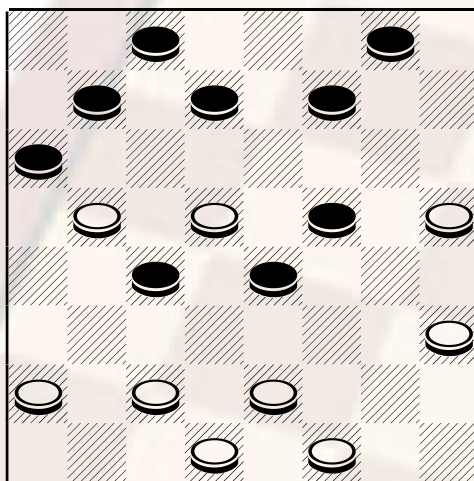

La partita è particolarmente interessante sotto il profilo didattico e si conclude con un tatticissimo che si presenta frequentemente in partita.

Vediamola: 23-20, 10-13; 28-23, l'apertura 100 una partita assai nota che avvantaggia il nero, 13-18!; rottura centrale che mira alla conquista della metà ed al controllo del centro 21x14, 11x18; 22x13, 9x18; 32-28!, 6-11; 20-15!, ottimo contro gioco tendente a bilanciare le forze in campo e rafforzare la propria presenza in zona centrale 12x19; 23x14, 8-12; 28-23, 12-15; 23-20, 5-9; 26-21, 1-5; 21-17, 3-6; 17-13!, 15-19; 20-16, 11-15; 29-26,

diagramma 582

Mossa al Nero

In questa complicata posizione di centro partita il nero decide per il sacrificio pro damatura 18-22, mossa che a prima vista sembra molto buona ma che in realtà risulterà insostenibile. (Dopo 18-22;) 27x18, 19-23; 25-21, 23-28; 26-22, Qui il bianco minaccia di scarificare con 13-10 e conseguente attacco 21-17 pertanto per evitare lo scherzetto il nero cambia con 7-11! 14x7, 4x11; 21-17, 5-10; 16-12, il nero si illude di riprendere il pezzo attaccando al pedina indifesa in 18, 10-14; 12-7, 14x21; 7-3, 9x27; 3x10, 21-26 ultimo disperato tentativo di pareggiare ; 30x21, 27-30; 10-14, 30-27; 14x7, 28-32; 7-11, 15-19; 11-14, 19-22; 24-20, 32-28; 21-18, 27-23; 20-16, Bianco Vince