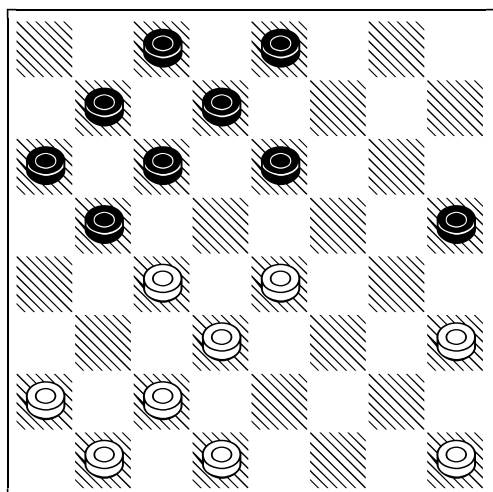

**3. FERRO MARIO –
NEGRONE LUCIANO**

**77° CAMPIONATO ITALIANO
ASSOLUTO, 13.11.2013**

1.23-19 11-15 2.21-18 10-13 3.27-23 5-10
4.23-20 7-11 5.28-23 1-5 6.31-28 12-16
7.19x12 8x15 8.23-19 16x23 9.19x12 4-7
10.28x19 7x16

11.32-28 16-20 12.24x15 11x20 13.28-23
20x27 14.30x23 6-11 15.23-20 13-17 16.20-16
10-13 17.16-12 11-15 18.12-8 15-20 19.8-4
20-23 20.4-7 23-27 21.7-11 27-30 22.25-21 5-
10 23.11-14 30-27 24.14x5 3-7 25.5-10 27-23
26.19-14 7-12 27.14-11 12-15 28.10-14 15-20
29.11-7 20-24 2-0