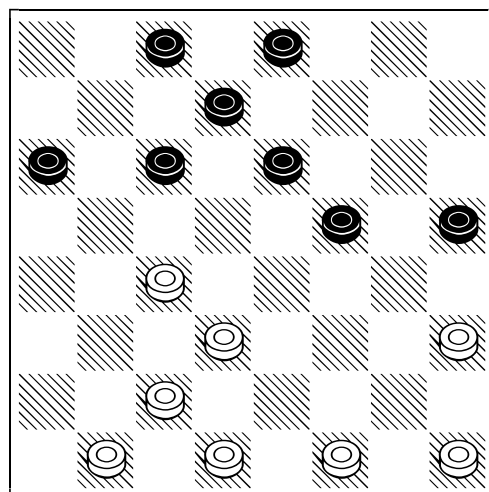

11.26-21 15-20 12.24x15 11x20 13.32-28 6-
11 14.21-17 2-6 15.30-27 10-13 16.17x10
6x13 17.29-25 3-6 18.22-19 13x22 19.27x18
1-1